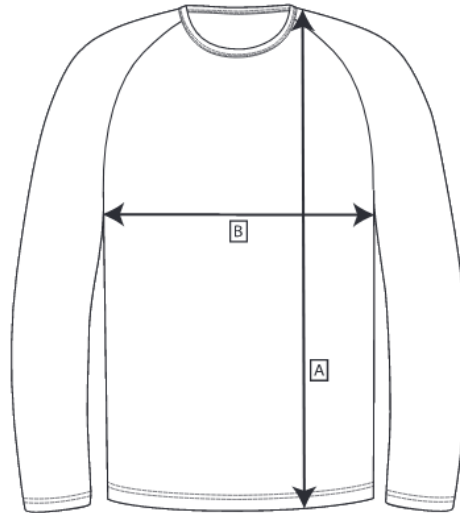

MY210

my mate - Unisex Longsleeve

Maßtabelle (cm)

		XS	S	M	L	XL	XXL	3XL	Tolerance
A	Body length	68,00	70,00	73,00	75,00	77,00	79,00	81,00	+/-1
B	1/2 Chest	43,00	46,00	50,00	54,00	58,00	62,00	67,00	+/-1