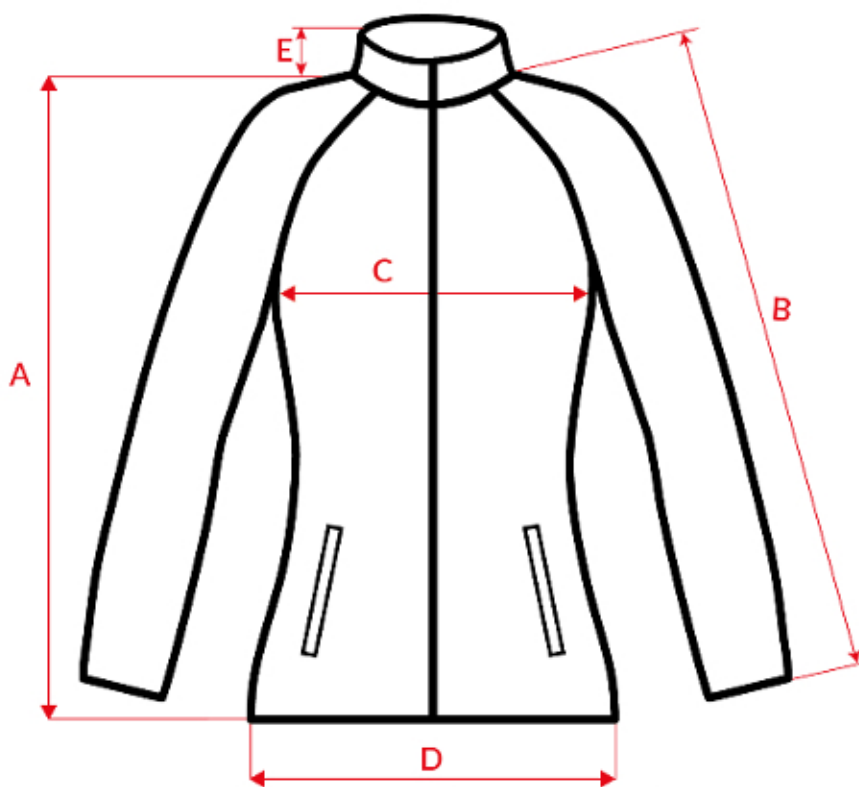

DAMSKI POLAR HI-TEC LADY HENIS

	S	M	L	XL	XXL
DŁUGOŚĆ (A)	63	65	67	69	71
DŁUGOŚĆ RĘKAWA (B)	73	74,5	76	77,5	79
SZEROKOŚĆ OD PACHY DO PACHY (C)	46	48	50	52	54
SZEROKOŚĆ DOŁU (D)	50	52	54	56	58
WYSOKOŚĆ STÓJKI (E)	7	7	7	7	7

Podane wymiary wyrażone są w cm. Tolerancja błędów wynosi +/- 5%