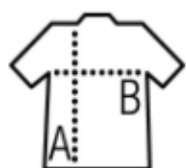

DAMSKA KOSZULKA T-SHIRT IMPERIAL FIT

Rozmiary	S	M	L	XL	XXL
A/B	61/41	63/44	65/47	67/50	69/53

Podane wymiary wyrażone są w cm. Tolerancja błędu wynosi +/- 5%