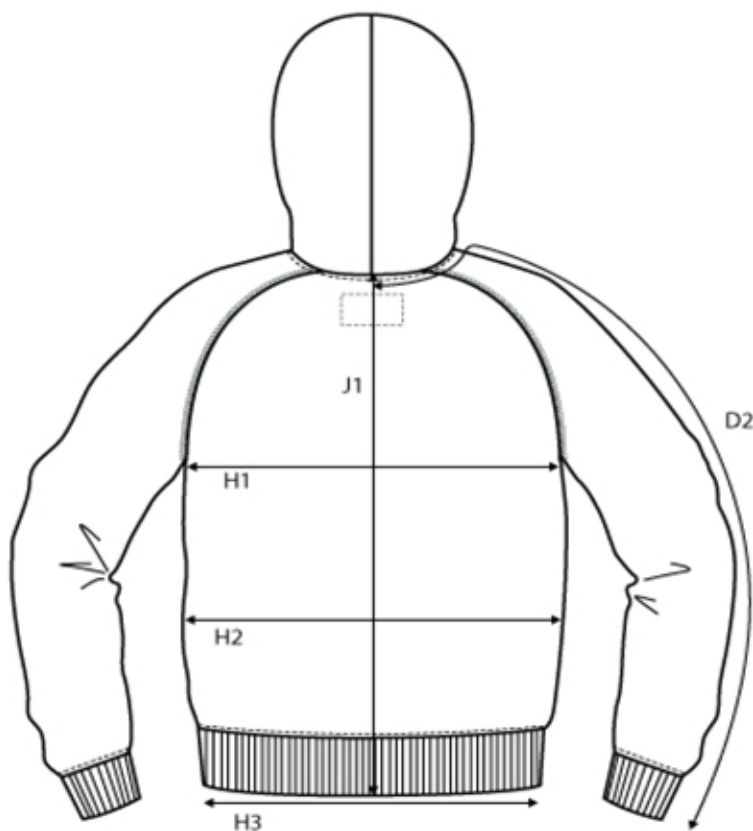

N

NIMBUS®

- CPH -

DAMSKA BLUZA NIMBUS WILLIAMSBURG

Measurement (in cm)	Diagram	XS	S	M	L	XL	XXL
Sleeve Length <i>from centre back</i>	D2	77.5	79.25	81	82.75	84.5	86.25
Chest Width <i>at armhole</i>	H1	43	46	49	52	55	58
Waist	H2	40	43	46	49	52	55
Bottom width - Rib bottom edge	H4	37	40	43	46	49	52
Full Length <i>at centre back</i>	J1	57	59	61	63	65	67

Podane wymiary wyrażone są w cm. Tolerancja błędów wynosi +/- 5%