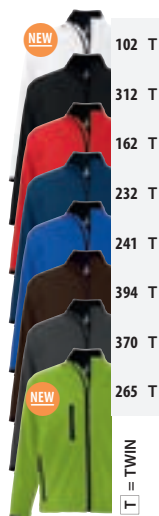

SOL'S RELAX 46600

MĘSKI SOFTSHELL

JAKOŚĆ — SOFTSHELL 340

94% poliester, 6% elastan, wodoodporna (8000 mm) i oddychająca (1000g/m²/24 godziny)

STYL — SPORTOWY

po bokach 2 kieszenie na zamek i 1 kieszonka na piersi, regulowany troczek, regulowane mankiety zapinane na rzep velcro

ROZMIARY

	S	M	L	XL	XXL	3XL
A/B	68/56	70/59	72/62	74/65	76/68	78/71

SZCZEGÓŁY PAKOWANIA

masa kartonu: 9,2 kg
wymiary kartonu: 60 x 40 x 21 cm

SOL'S ROXY 46800

DAMSKI SOFTSHELL

JAKOŚĆ — SOFTSHELL 340

94% poliester, 6% elastan, wodoodporna (8000 mm) i oddychająca (1000g/m²/24 godziny)

STYL — KOBIECY I SPORTOWY

po bokach 2 kieszenie na zamek i 1 kieszonka na piersi, regulowany troczek, regulowane mankiety zapinane na rzep velcro

ROZMIARY

	S	M	L	XL	XXL
A/B	64/47	66/50	68/53	70/56	72/59

SZCZEGÓŁY PAKOWANIA